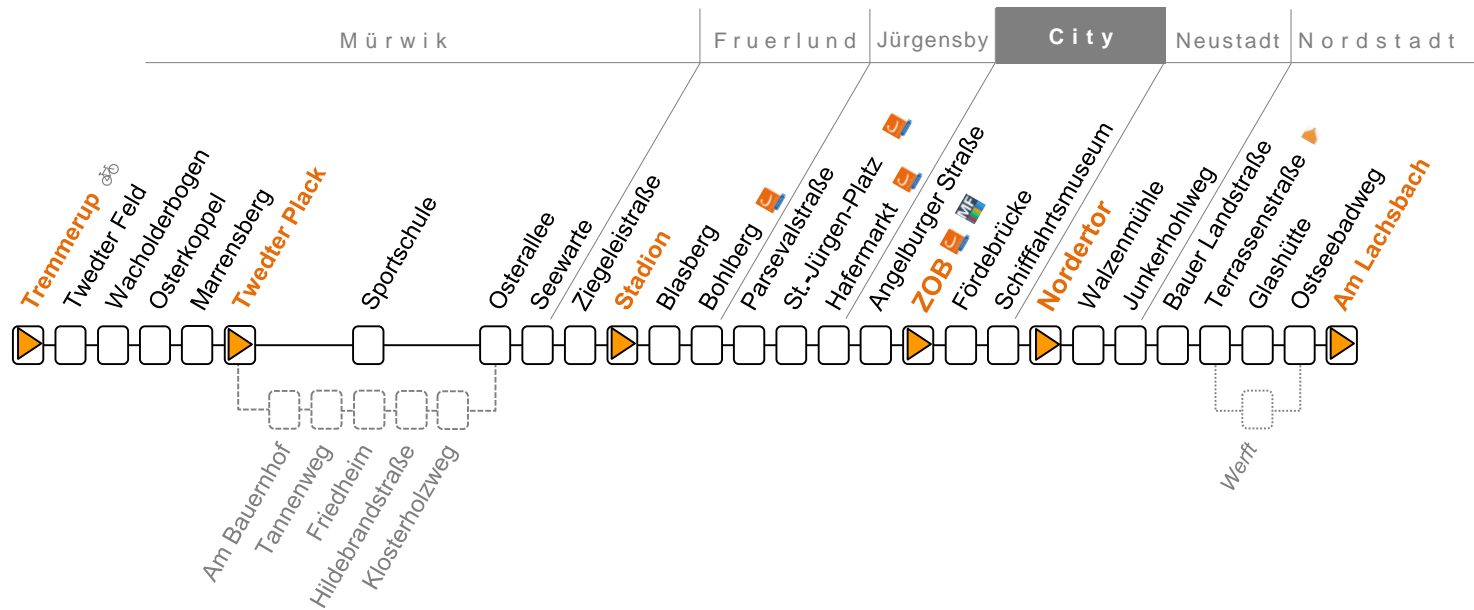

Linie 7 Tremmerup → Twedter Plack → Hafermarkt → ZOB → Nordertor → Am Lachsbach

Linie 7

Tremmerup – Twedter Plack – Hafermarkt – ZOB – Nordertor – Am Lachsbach

Montag – Freitag	5		6			7–17			18			19		20	21	22	23
	T	T	T														
Tremmerup	10	50	10	30	50	10	30	50	10	30	50	10	25				
Twedter Feld B1	11	51	11	31	51	11	31	51	11	31	51	11	26				
Osterkoppel	13	53	13	33	53	13	33	53	13	33	53	13	28				
Marrensborg	14	54	14	34	54	14	34	54	14	34	54	14	29				
Twedter Plack B5	16	57	17	37	57	17	37	57	17	37	57	17	32	29	29	29	29
Sportschule	.	58	18	38	58	18	38	58	18	38	58	18	33	.	.	.	.
Friedheim	19	.	.	.	.	.	.	.	.	.	.	.	.	32	32	32	32
Hildebrandstraße	20	.	.	.	.	.	.	.	.	.	.	.	.	33	33	33	33
Osterallee	21	00	20	40	00	20	40	00	20	40	00	20	35	34	34	34	34
Seewarte	22	01	21	41	01	21	41	01	21	41	01	21	36	35	35	35	35
Ziegeleistraße	23	02	22	42	02	22	42	02	22	42	02	22	37	35	35	35	35
Stadion B2	24	03	23	43	03	23	43	03	23	43	03	23	38	36	36	36	36
Bohlberg	26	05	25	45	05	25	45	05	25	45	05	25	40	38	38	38	38
St.–Jürgen–Platz	28	07	27	47	07	27	47	07	27	47	07	27	42	40	40	40	40
Hafermarkt	30	09	29	49	09	29	49	09	29	49	09	29	44	41	41	41	41
Angelburger Straße B2	31	11	31	51	11	31	51	11	31	51	11	31	46	42	42	42	42
ZOB B4	35	15	35	55	15	35	55	15	35	55	15	35	50	45	45	45	45
Fördebrücke B2	36	16	36	56	16	36	56	16	36	56	16	36	51	46	46	46	46
Schiffahrtsmuseum	37	18	38	58	18	38	58	18	38	58	18	38	53	47	47	47	47
Nordertor	39	19	39	59	19	39	59	19	39	59	19	39	54	48	48	48	48
Walzenmühle	40	20	40	00	20	40	00	20	40	00	20	40	55	49	49	49	49
Junkerhohlweg	40	21	41	01	21	41	01	21	41	01	21	41	56	49	49	49	49
Bauer Landstraße	41	22	42	02	22	42	02	22	42	02	22	42	57	50	50	50	50
Terrassenstraße B2	42	23	43	03	23	43	03	23	43	03	23	43	58	51	51	51	51
Werft	43	24	44	.	.	.	.	.	.	.	.	.	.	.	.	.	.
Ostseebadweg	44	25	45	05	25	45	05	25	45	05	25	45	00	53	53	53	53
Am Lachsbach	45	26	46	06	26	46	06	26	46	06	26	46	01	54	54	54	54

T = hält an der Terrassenstraße am Bussteig B3

Sonderfahrpläne am 24. und 31.12.