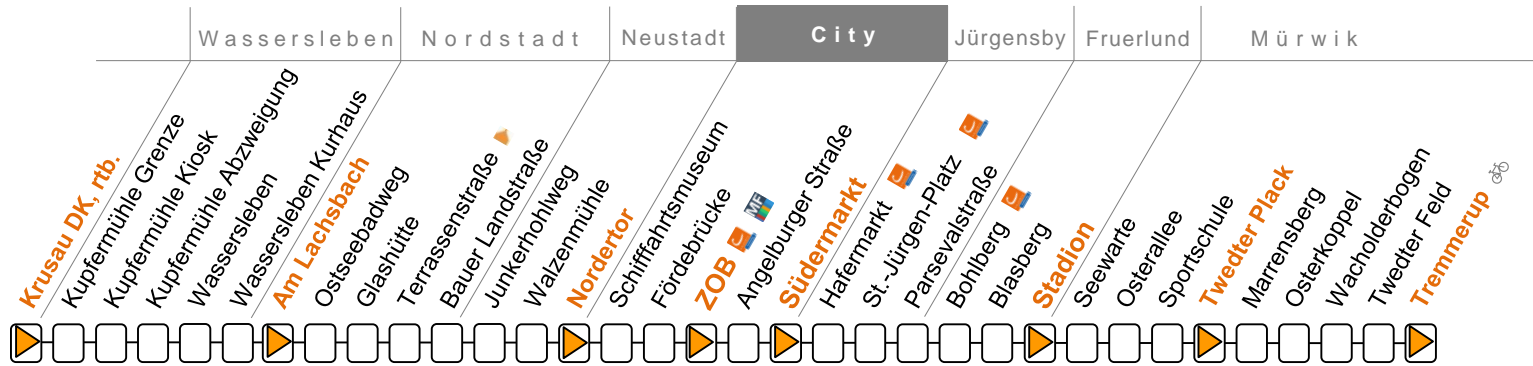

Linie 7 Krusau/DK → Am Lachsbach → Nordertor → ZOB → Twedter Plack → Tremmerup

Wochenende: siehe Linie 1

Linie 7

Krusau DK – Am Lachsbach – Nordertor – ZOB – Twedter Plack – Tremmerup

Montag – Freitag	5		6			7–17			18		19	20	21	22	23	
Krusau DK			18	38	58	18	38	58	18	38	58					
Kupfermühle Grenze			19	39	59	19	39	59	19	39	59					
Kupfermühle Abzweigung			21	41	01	21	41	01	21	41	01					
Wassersleben			22	42	02	22	42	02	22	42	02					
Am Lachsbach	00	47	05	25	45	05	25	45	05	25	45	05	02	02	02	02
Ostseebadweg	01	48	06	26	46	06	26	46	06	26	46	06	03	03	03	03
Terrassenstraße B1	03	50	08	28	48	08	28	48	08	28	48	08	05	05	05	05
Bauer Landstraße	04	51	09	29	49	09	29	49	09	29	49	09	06	06	06	06
Walzenmühle	06	53	11	31	51	11	31	51	11	31	51	11	08	08	08	08
Nordertor	07	54	12	32	52	12	32	52	12	32	52	12	09	09	09	09
Schiffahrtsmuseum	08	55	14	34	54	14	34	54	14	34	54	14	10	10	10	10
Fördebrücke B1	09	56	15	35	55	15	35	55	15	35	55	15	11	11	11	11
ZOB A1	13	35	00	20	40	00	20	40	00	20	40	00	15	15	15	15
Angelburger Straße B1	14	36	01	21	41	01	21	41	01	21	41	01	16	16	16	16
Südermarkt B5	16	38	03	23	43	03	23	43	03	23	43	03	18	18	18	18
Hafermarkt	18	40	05	25	45	05	25	45	05	25	45	05	20	20	20	20
St.–Jürgen–Platz	20	42	07	27	47	07	27	47	07	27	47	07	21	21	21	21
Bohlberg	22	44	09	29	49	09	29	49	09	29	49	09	23	23	23	23
Stadion B1	24	46	11	31	51	11	31	51	11	31	51	11	25	25	25	25
Seewarte	26	48	13	33	53	13	33	53	13	33	53	13	26	26	26	26
Osterallee	27	49	14	34	54	14	34	54	14	34	54	14	27	27	27	27
Sportschule	28	50	15	35	55	15	35	55	15	35	55	15	28	28	28	28
Twedter Plack B1	29	51	16	36	56	16	36	56	16	36	56	16	29	29	29	29
Marrensberg	30	52	17	37	57	17	37	57	17	37	57	17	30	30	30	30
Osterkoppel	31	53	18	38	58	18	38	58	18	38	58	18	31	31	31	31
Twedter Feld B3	32	54	19	39	59	19	39	59	19	39	59	19	32	32	32	32
Tremmerup	33	55	20	40	00	20	40	00	20	40	00	20	40	00	20	40