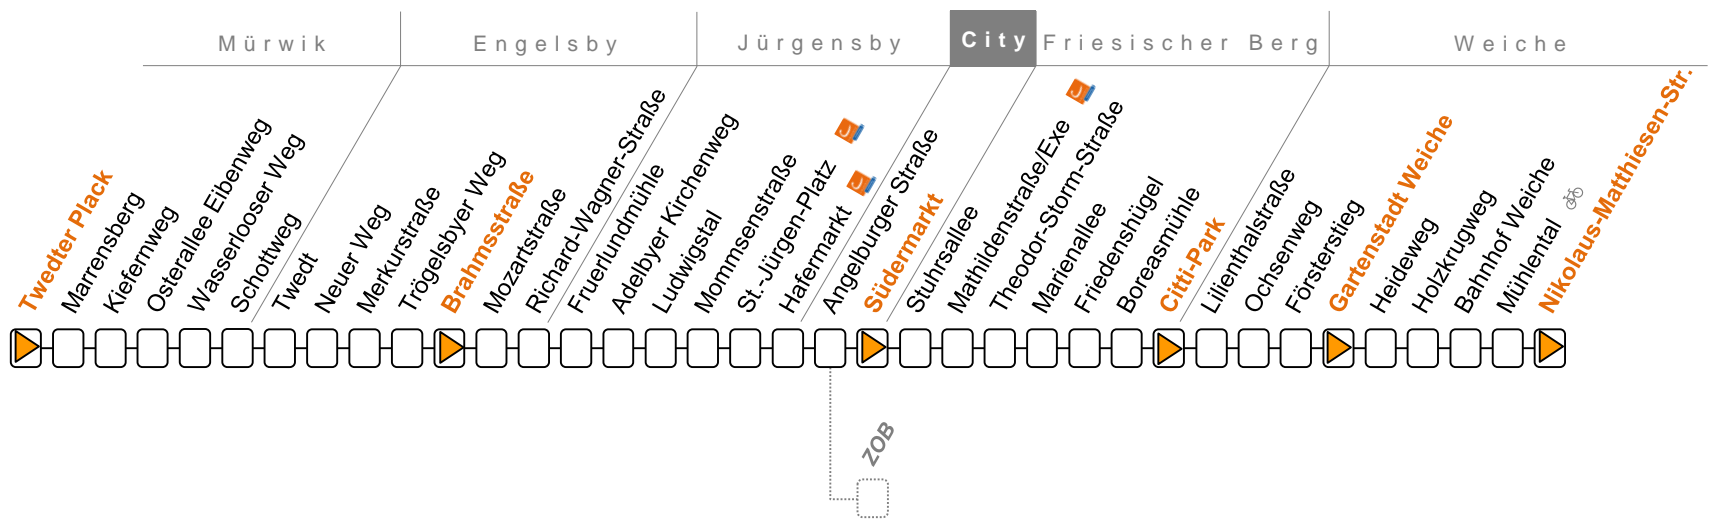

Linie 11 Twedter Plack → Engelsby → Südermarkt → Citti-Park → Gartenstadt Weiche → Nikolaus-Matthiesen-Str.

Linie 11

Twedter Plack – Engelsby – Südermarkt – Citti Park – Gartenstadt Weiche – Nikolaus–Matthiesen–Str.