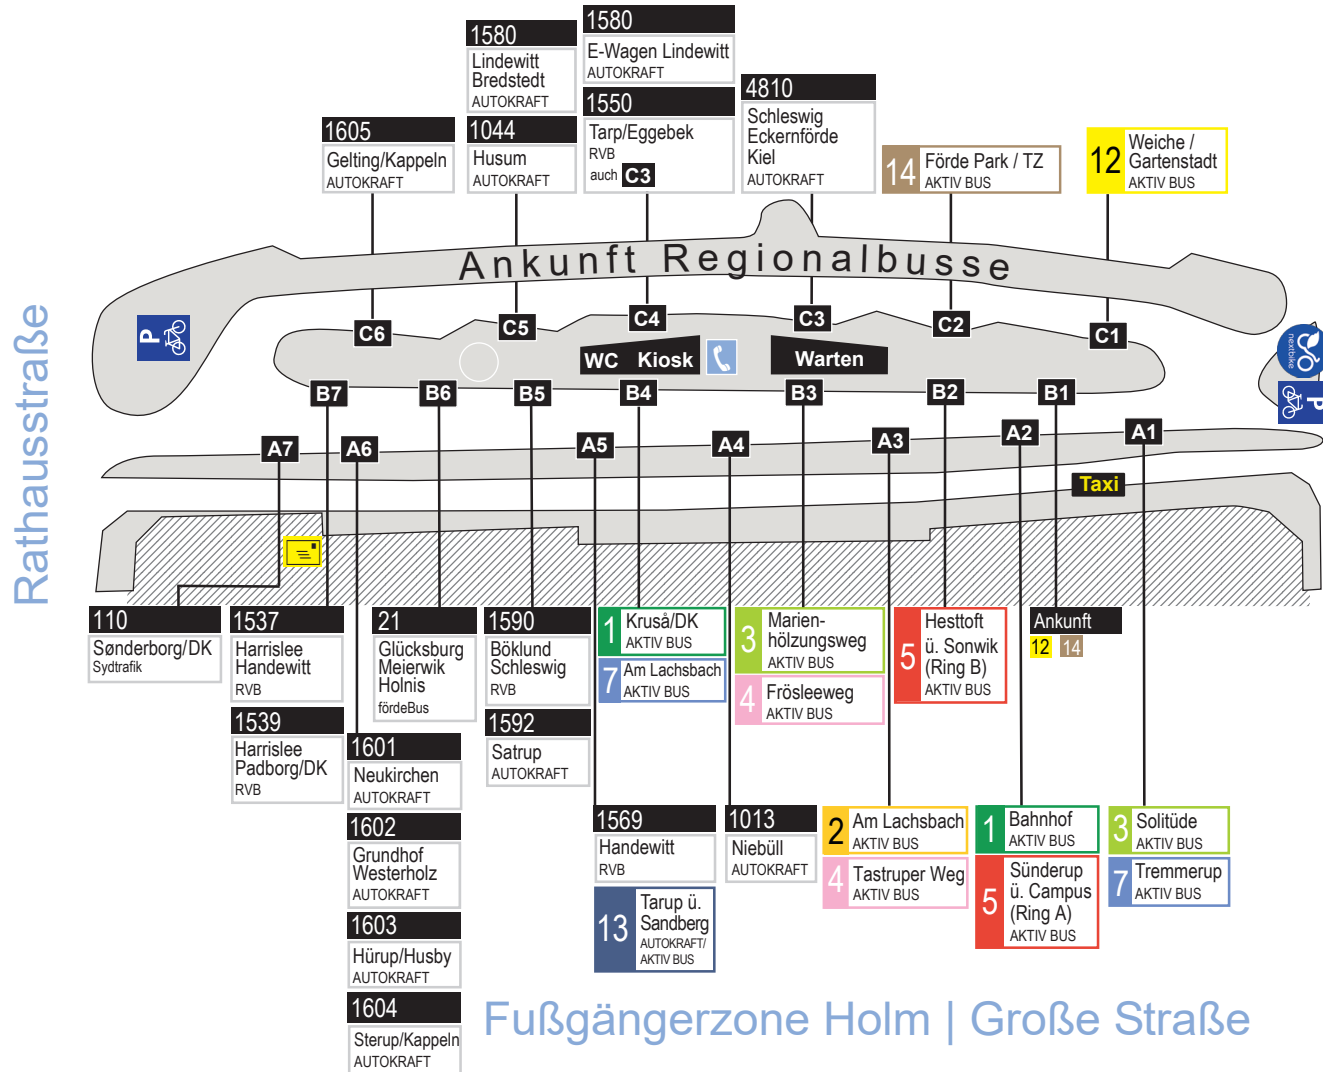

Süderhofenden

Nikolaistraße
 i Mobilitätszentrale
 Carsharing