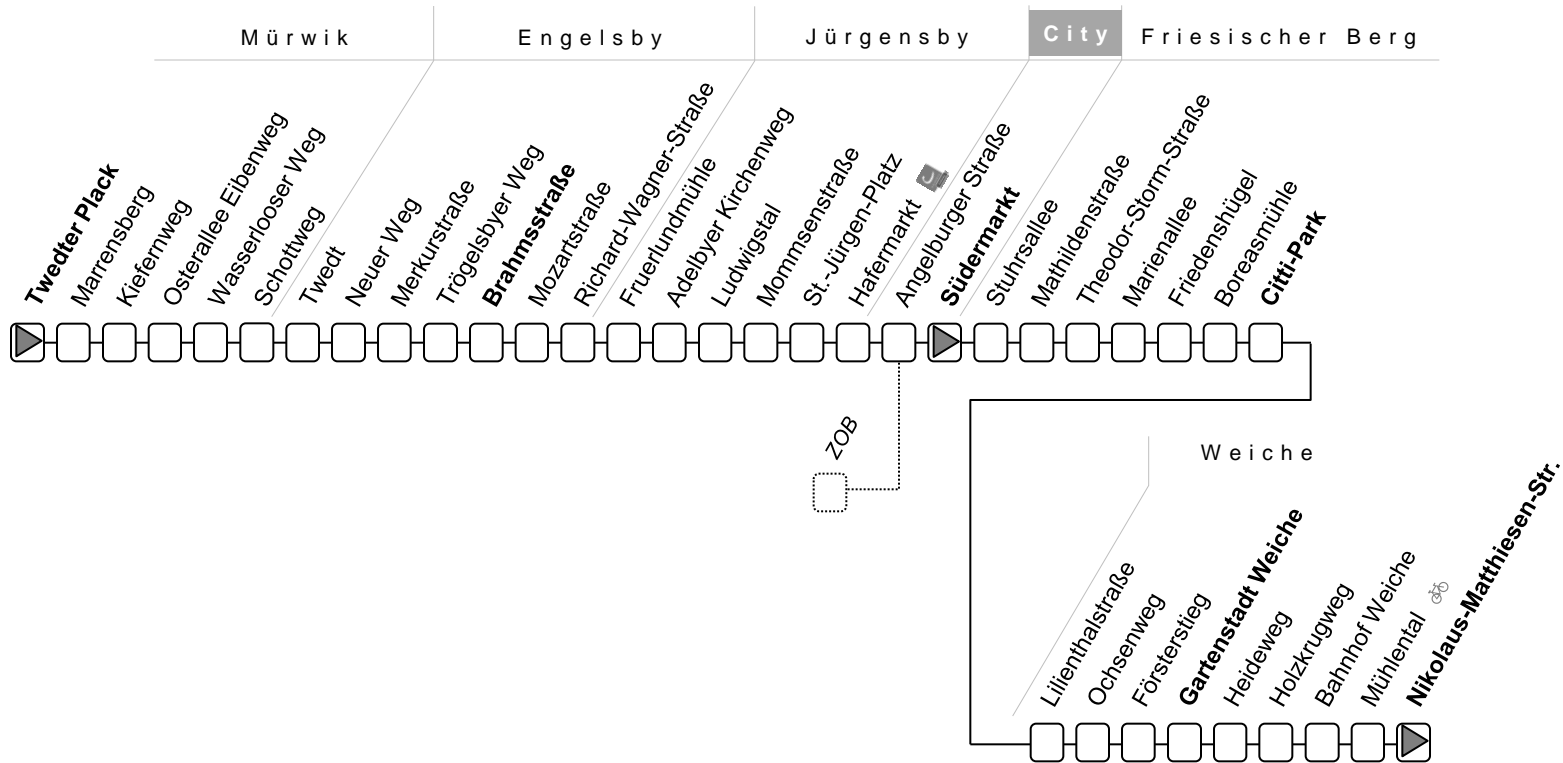

# Linie 11

Twedter Plack → Engelsby → Südermarkt → Citti-Park → Gartenstadt Weiche

→ Nikolaus-Matthiesen-Str.

Z = fährt bis ZOB

S = verkehrt nur an Schultagen

Sonderfahrpläne am 24. und 31.12.

D = nur bis Südermarkt und weiter als Linie 14 über Technologiezentrum zum Förde Park