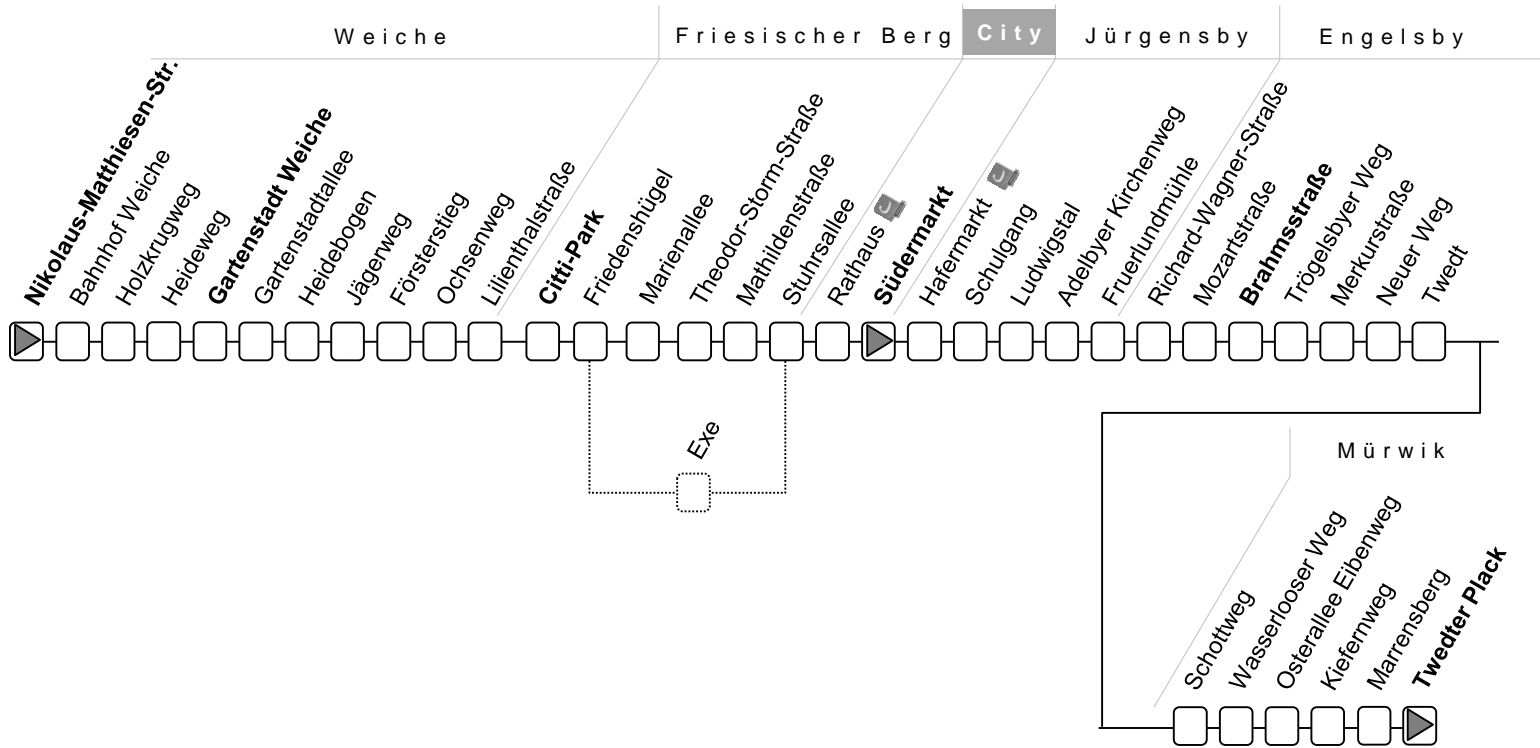

Linie 11

Nikolaus-Matthiesen-Str. → Gartenstadtallee → Citti-Park → Südermarkt → Engelsby
→ Twedter Plack

Linie 11

Nikolaus-Matthiesen-Str. – Gartenstadtallee – Citti Park – Südermarkt – Engelsby – Twedter Plack

Montag – Freitag	5		6			7			8–19			20		21	22	23
	R			R												
Nikolaus-Matthiesen-Str.	29	51	21	41	51	01	21	41	01	21	41	01	37	37	37	
Bahnhof Weiche	30	52	22	42	52	02	22	42	02	22	42	02	38	38	38	
Holzkrugweg	32	54	24	44	54	04	24	44	04	24	44	04	40	40	40	
Gartenstadt Weiche	34	56	26	46	58	06	26	46	06	26	46	06	42	42	42	
Gartenstadtallee	36	58	28	48	00	08	28	48	08	28	48	08	44	44	44	
Jägerweg	38	00	30	50	02	10	30	50	10	30	50	10	46	46	46	
Försterstieg	39	01	31	51	03	11	31	51	11	31	51	11	47	47	47	
Ochsenweg	40	02	32	52	04	12	32	52	12	32	52	12	48	48	48	
Citti-Park	43	05	36	56	08	16	36	56	16	36	56	16	51	51	51	
Friedenshügel	45	07	38	58	10	18	38	58	18	38	58	18	53	53	53	
Mariendallee	47	09	40	00	12	20	40	00	20	40	00	20	55	55	55	
Mathildenstraße	49	11	42	02	14	22	42	02	22	42	02	22	57	57	57	
Stuhrsallee	50	12	43	03	15	23	43	03	23	43	03	23	58	58	58	
Rathaus	51	13	44	04	16	24	44	04	24	44	04	24	59	59	59	
Südermarkt, B4	53	15	47	07	19	27	47	07	27	47	07	27	01	01	01	
Hafermarkt	55	17	49	09	21	29	49	09	29	49	09	29	03	03	03	
Ludwigstal	57	19	51	11	23	31	51	11	31	51	11	31	05	05	05	
Adelbyer Kirchenweg	58	20	52	12	24	32	52	12	32	52	12	32	06	06	06	
Mozartstraße, B3	00	22	55	15	27	35	55	15	35	55	15	35	08	08	08	
Brahmsstraße	01	23	56	16	28	36	56	16	36	56	16	36	09	09	09	
Trögelsbyer Weg	02	24	57	17	29	37	57	17	37	57	17	37	10	10	10	
Neuer Weg	04	26	59	19	31	39	59	19	39	59	19	39	12	12	12	
Schottweg	06	28	01	21	33	41	01	21	41	01	21	41	14	14	14	
Wasserlooser Weg	07	29	02	22	34	42	02	22	42	02	22	42	15	15	15	
Kiefernweg	09	31	04	24	36	44	04	24	44	04	24	44	17	17	17	
Twedter Plack, B5	11	33	07	27	39	47	07	27	47	07	27	47	19	19	19	

R = Bus kommt von Linie 12

Sonderfahrpläne am 24. und 31.12.